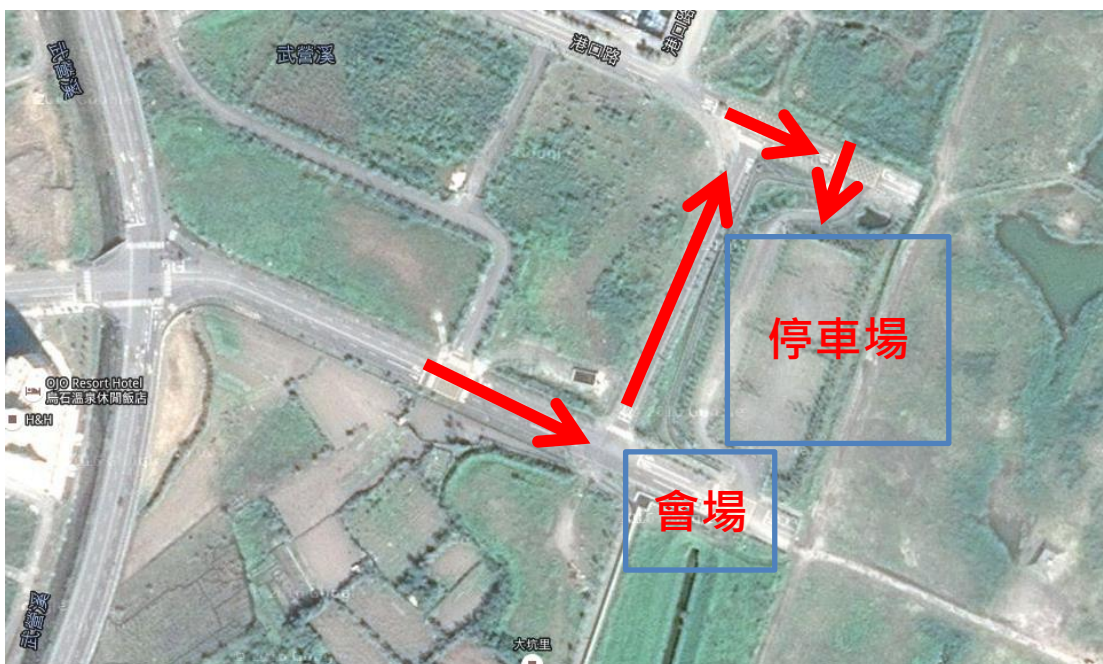

大武路停車場(停車格有限，先到先停，本協會不負保管責任，車上請勿放置貴重物品)

烏石港停車場(停車格有限，先到先停，本協會不負保管責任，車上請勿放置貴重物品)，距離
會場約 1.5 公里

開蘭東停車場(停車格有限，先到先停，本協會不負保管責任，車上請勿放置貴重物品)，距離
會場約 2 公里