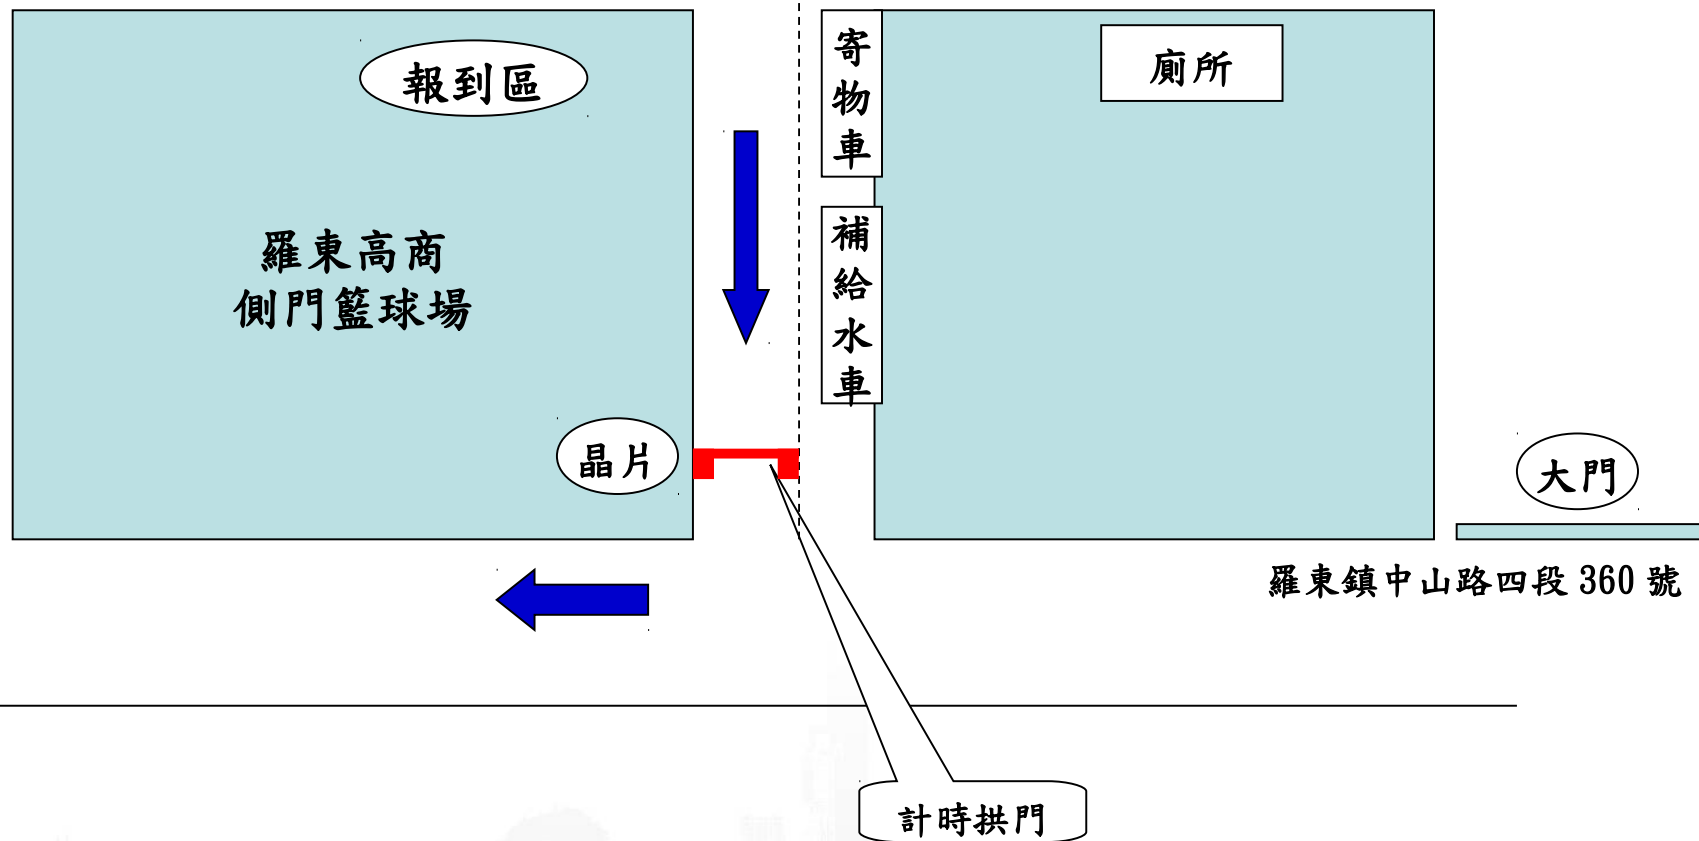

第一天報到位置

羅東高商 側門籃球場

第一天報到位置
羅東高商 側門籃球場

第一天報到位置
羅東高商 側門籃球場

第一天終點位置
拱門晶片暨證書區

第一天終點位置 武陵農場 後方草坪區

第一天
到達主場
第二天
出發主場

舞台區

便當補給區

獎牌區

第二天終點位置
武嶺停車場