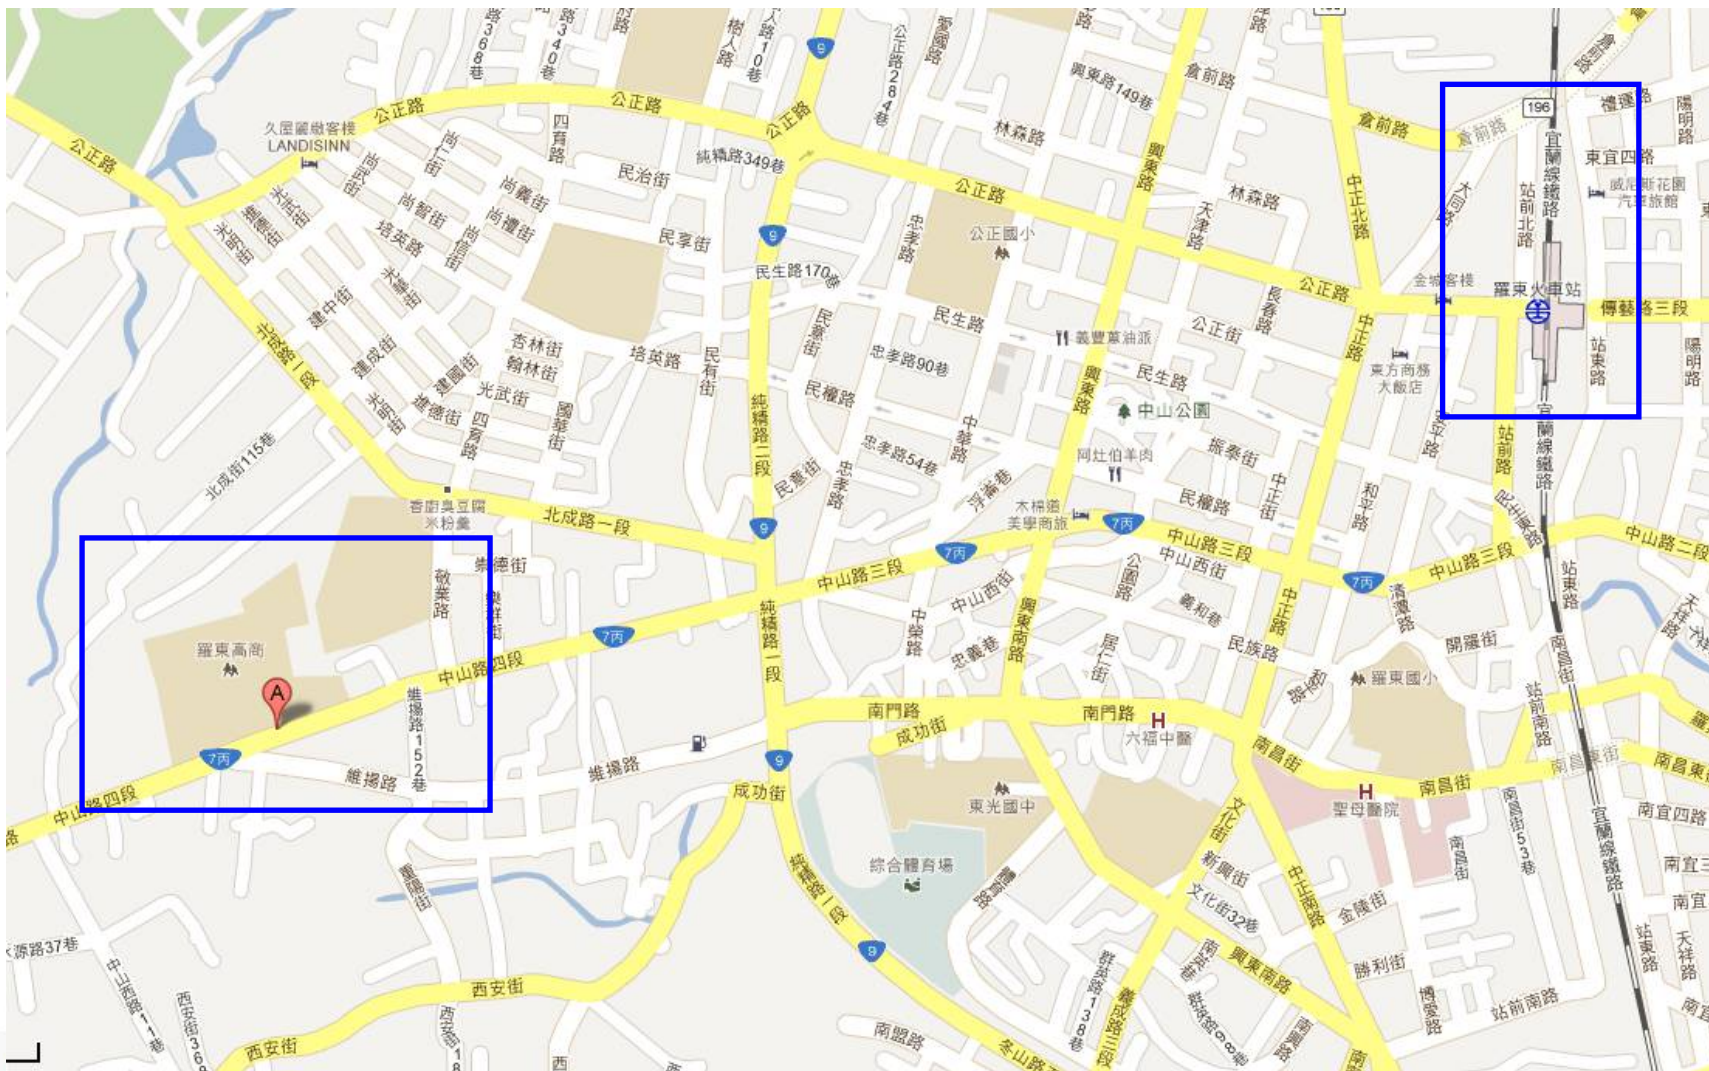

第一天報到位置

羅東高商 側門籃球場

第一天報到位置
羅東高商 側門籃球場

第一天報到位置
羅東高商 側門籃球場

第一天終點位置
拱門晶片暨證書區

第一天終點位置 武陵農場 後方草坪區

第一天
到達主場
第二天
出發主場

舞台區

便當補給區

獎牌區

第二天終點位置
武嶺停車場